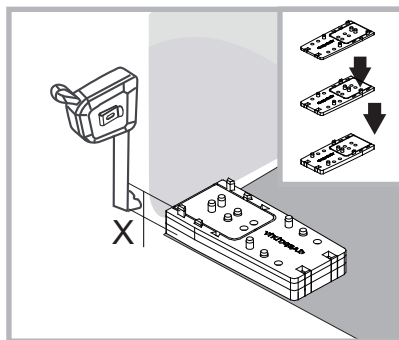

x1

11

x1

Ø 6mm

A	Yttermål ferdig montert		Yttermål veggprofil	
	Min	Max	Min	Max
600	565	590	561	586
700	665	690	661	686
800	765	790	761	786
900	865	890	861	886
1000	965	990	961	986

P2 x1

 x4

 x4