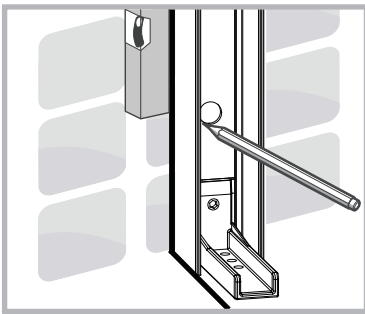

A	Yttermål ferdig montert		Yttermål veggprofil	
	Min	Max	Min	Max
600	565	590	561	586
700	665	690	661	686
800	765	790	761	786
900	865	890	861	886
1000	965	990	961	986