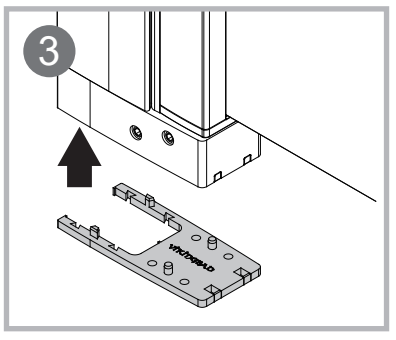

x1

11

x1

Ø 6mm

A	Yttermål ferdig montert		Yttermål veggprofil	
	Min	Max	Min	Max
600	565	590	561	586
700	665	690	661	686
800	765	790	761	786
900	865	890	861	886
1000	965	990	961	986

P2 x1

 x4

 x4