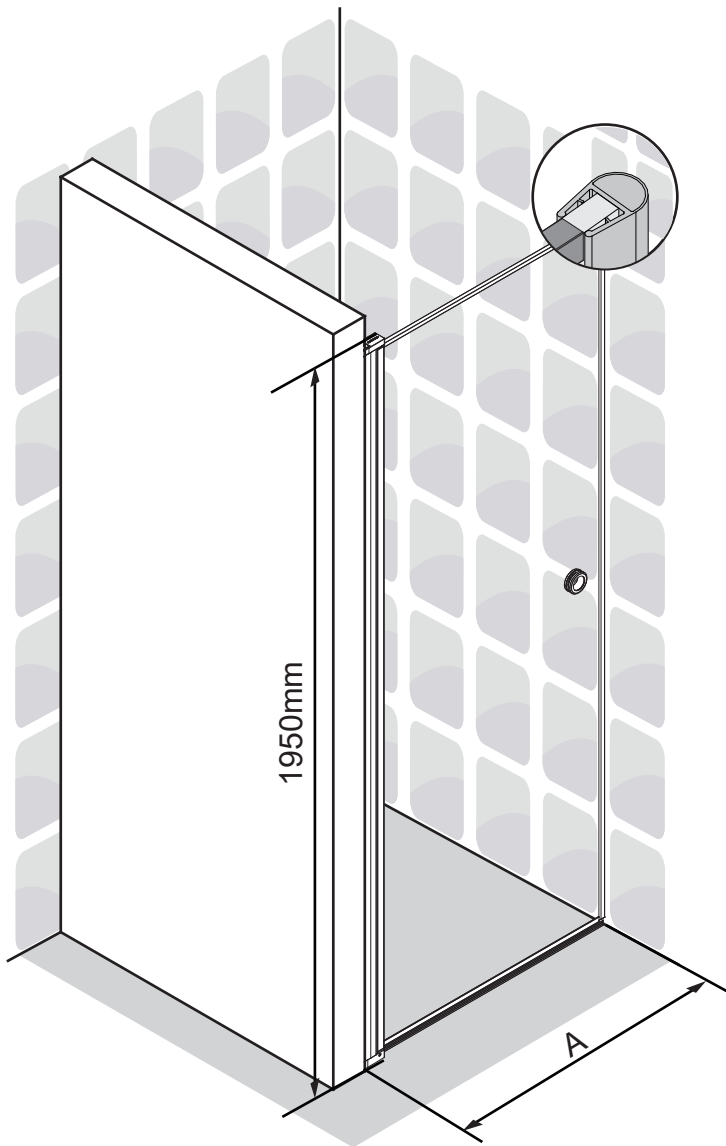

# VikingBad Liam Laminert Dusjdør

## Seksjon B : Nisje med pvc pakning

**VIKINGBAD**  
Versjon 1.3.2021

A	Min	Max
600	569	594
700	669	694
800	769	794
900	869	894
1000	969	994

Liam dusjdør skal monteres på ett fast underlag og kan ikke henges på vegg uten understøttet bunn hengsle.

Innside av glass jevnt med dusjsone

Dekker mål			Original veggprofil		+25mm utfellingsprofil		+50mm utfellingsprofil	
min	max	Dør størrelse	Mål 1		Mål 1		Mål 1	
			Min	Max	Min	Max	Min	Max
565	640	60 cm	565	590	590	615	615	640
665	740	70 cm	665	690	690	715	715	740
765	840	80 cm	765	790	790	815	815	840
865	940	90 cm	865	890	890	915	915	940
965	1040	100 cm	965	990	990	1015	1015	1040