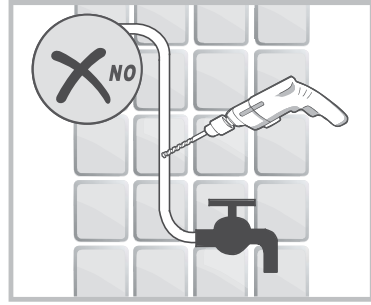

Liam dusjdør skal monteres på ett fast underlag og kan ikke henges på vegg uten understøttet bunn hengsle.