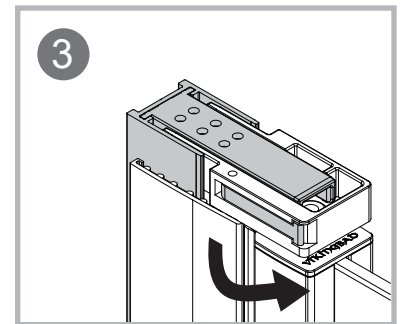

P1

x1

x1

CTN1