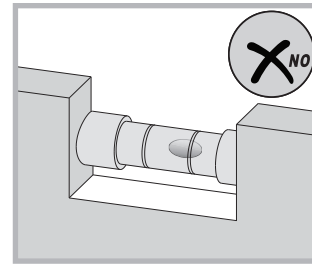

x1

11

x1

Ø 6mm

A	Yttermål ferdig montert		Yttermål veggprofil	
	Min	Max	Min	Max
600	565	590	561	586
700	665	690	661	686
800	765	790	761	786
900	865	890	861	886
1000	965	990	961	986

P2 x1

 x4

 x4