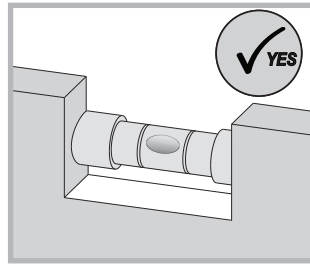

x1

11

x1

Ø 6mm

A	Yttermål ferdig montert		Yttermål veggprofil	
	Min	Max	Min	Max
600	565	590	561	586
700	665	690	661	686
800	765	790	761	786
900	865	890	861	886
1000	965	990	961	986

P2 x1

 x4

 x4