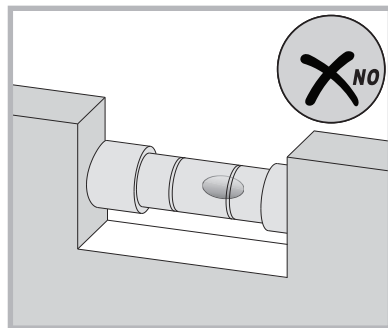

x1

11

x1

Ø 6mm

A	Yttermål ferdig montert		Yttermål veggprofil	
	Min	Max	Min	Max
600	565	590	561	586
700	665	690	661	686
800	765	790	761	786
900	865	890	861	886
1000	965	990	961	986

P2 x1

 x4

 x4