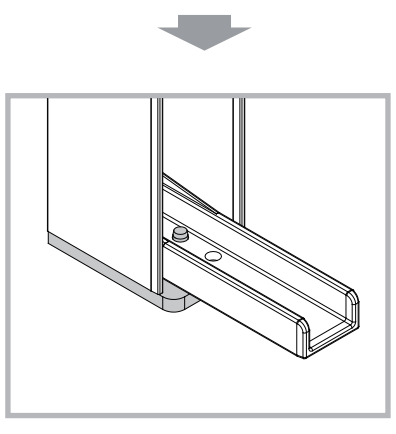

x1

11

x1

Ø 6mm

A	Yttermål ferdig montert		Yttermål veggprofil	
	Min	Max	Min	Max
600	565	590	561	586
700	665	690	661	686
800	765	790	761	786
900	865	890	861	886
1000	965	990	961	986

P2 x1

 x4

 x4