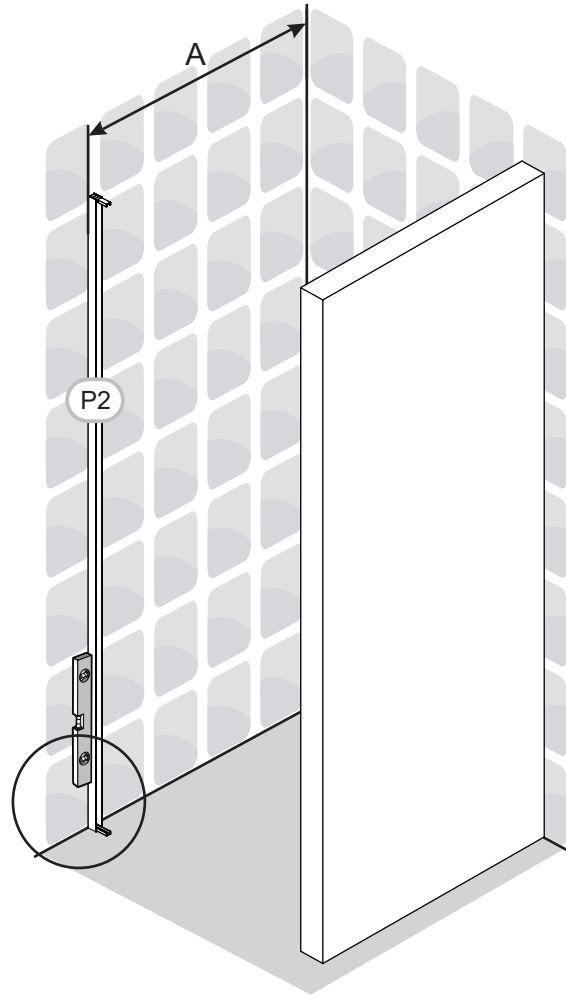

A	Yttermål ferdig montert		Yttermål veggprofil	
	Min	Max	Min	Max
600	565	590	561	586
700	665	690	661	686
800	765	790	761	786
900	865	890	861	886
1000	965	990	961	986