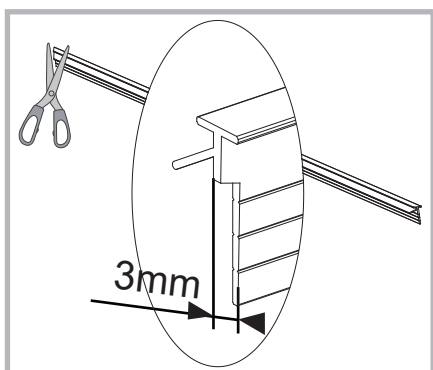

P6 ————— x1

CTN2