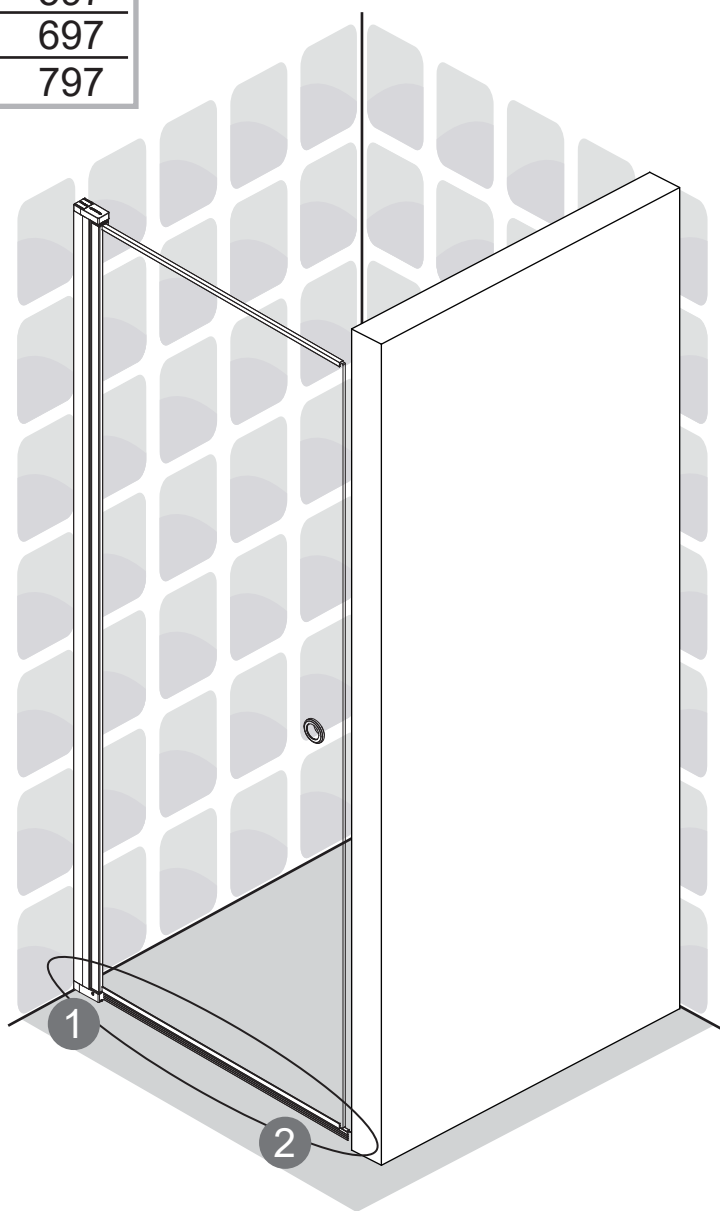

P6 ————— x1

CTN2