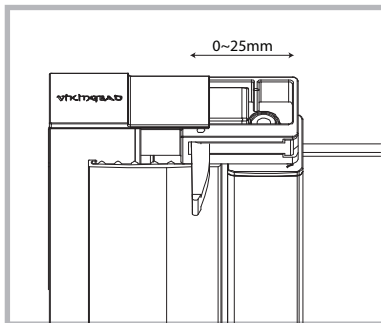

P1

x1

x1

CTN1