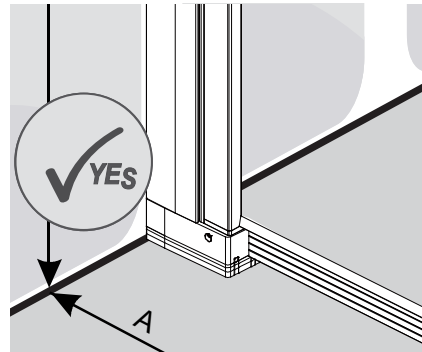

## Seksjon B : Nisje med pvc pakning

**VIKINGBAD**  
Versjon 1.3.2021

A	Min	Max
600	569	594
700	669	694
800	769	794
900	869	894
1000	969	994

Liam dusjdør skal monteres på ett fast underlag og kan ikke henges på vegg uten understøttet bunn hengsle.