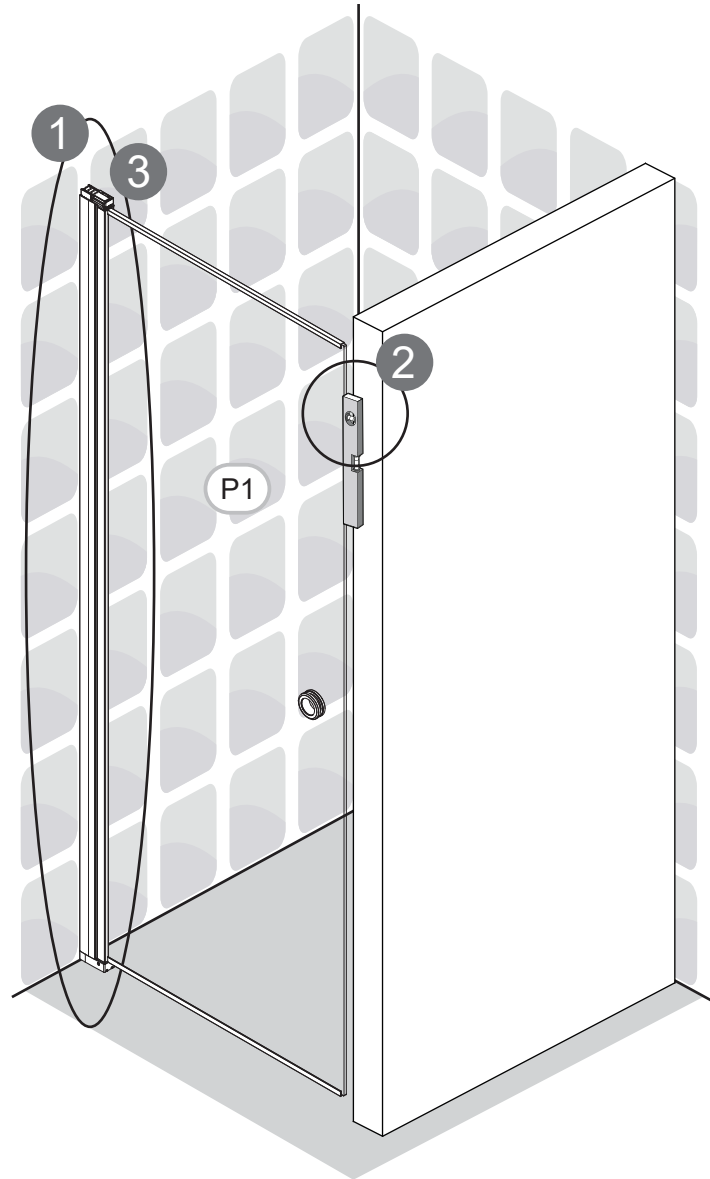

P1

x1

x1

CTN1