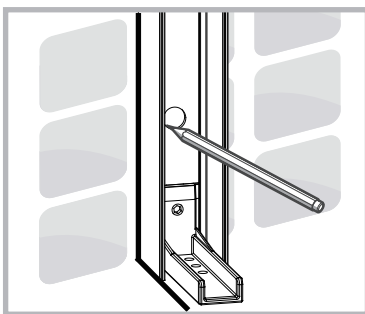

A	Yttermål ferdig montert		Yttermål veggprofil	
	Min	Max	Min	Max
600	565	590	561	586
700	665	690	661	686
800	765	790	761	786
900	865	890	861	886
1000	965	990	961	986