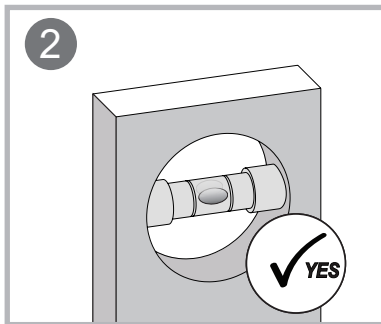

P1

x1

x1

CTN1