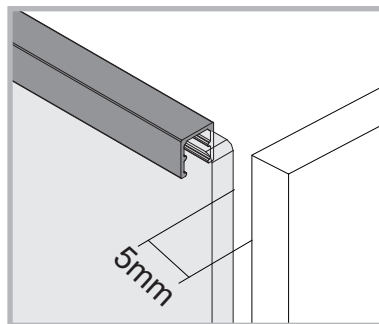

P1

x1

x1

CTN1