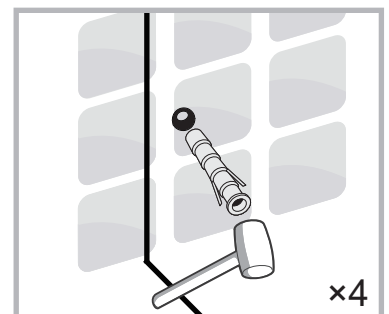

x1

11

x1

Ø 6mm

A	Yttermål ferdig montert		Yttermål veggprofil	
	Min	Max	Min	Max
600	565	590	561	586
700	665	690	661	686
800	765	790	761	786
900	865	890	861	886
1000	965	990	961	986

P2 x1

 x4

 x4