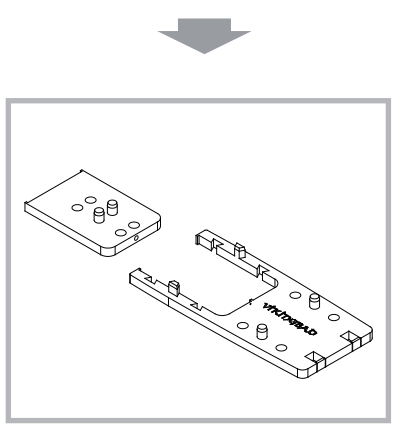

x1

11

x1

Ø 6mm

A	Yttermål ferdig montert		Yttermål veggprofil	
	Min	Max	Min	Max
600	565	590	561	586
700	665	690	661	686
800	765	790	761	786
900	865	890	861	886
1000	965	990	961	986

P2 x1

 x4

 x4