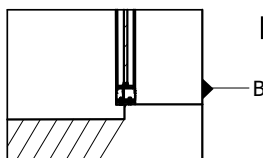

Innside av glass jevnt med dusjsone

Dekker mål			Original veggprofil		+25mm utfellingsprofil		+50mm utfellingsprofil	
min	max	Dør størrelse	Mål 1		Mål 1		Mål 1	
			Min	Max	Min	Max	Min	Max
565	640	60 cm	565	590	590	615	615	640
665	740	70 cm	665	690	690	715	715	740
765	840	80 cm	765	790	790	815	815	840
865	940	90 cm	865	890	890	915	915	940
965	1040	100 cm	965	990	990	1015	1015	1040