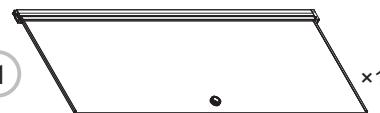

x1

11

x1

Ø 6mm

A	Yttermål ferdig montert		Yttermål veggprofil	
	Min	Max	Min	Max
600	565	590	561	586
700	665	690	661	686
800	765	790	761	786
900	865	890	861	886
1000	965	990	961	986

P2 x1

 x4

 x4

 x1

CTN1

P1

x1

x1

CTN1

	L
700	497
800	597
900	697
1000	797

P6 ————— x1