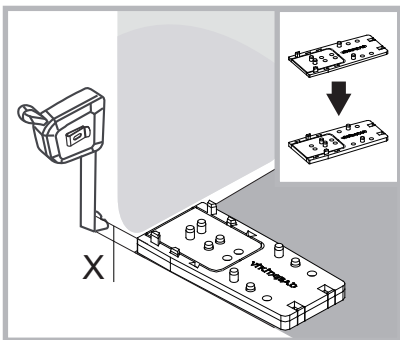

x1

11

x1

Ø 6mm

A	Yttermål ferdig montert		Yttermål veggprofil	
	Min	Max	Min	Max
600	565	590	561	586
700	665	690	661	686
800	765	790	761	786
900	865	890	861	886
1000	965	990	961	986

P2 x1

 x4

 x4