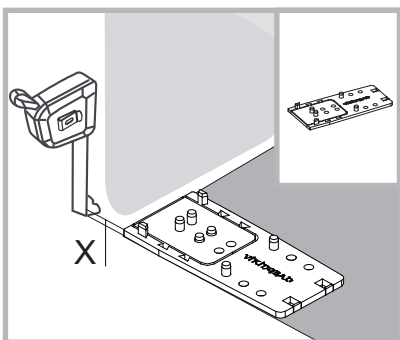

x1

11

x1

Ø 6mm

A	Yttermål ferdig montert		Yttermål veggprofil	
	Min	Max	Min	Max
600	565	590	561	586
700	665	690	661	686
800	765	790	761	786
900	865	890	861	886
1000	965	990	961	986

P2 x1

 x4

 x4