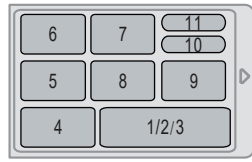

CTN1

1

2mm

x1

2

3mm

x1

3

4mm

x1

4

x1

5

x4

6

x4

7

x4

8

x4+2

9

x1

10

2.5mm

x1

11

x1

Ø 6mm