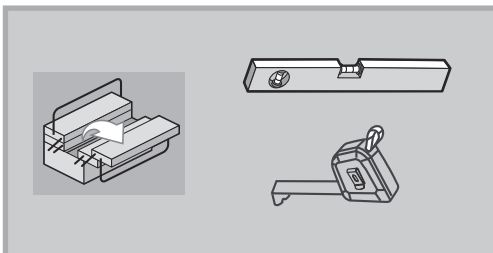

P1

x1

x1

CTN1