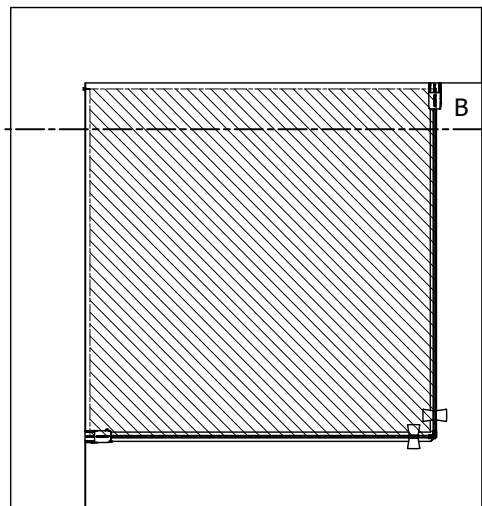

## Seksjon B : Nisje med pvc pakning

**VIKINGBAD**  
Versjon 1.3.2021

A	Min	Max
600	569	594
700	669	694
800	769	794
900	869	894
1000	969	994

Liam dusjdør skal monteres på ett fast underlag og kan ikke henges på vegg uten understøttet bunn hengsle.

# Installasjon i nedsenket dusjsone

NB: Kontroller mål for dusjsonen før utforming, for å sikre at dusjsonen passer til planlagt løsning. Se tabeller for veiledende mål.

I nedsenket dusjsone

Dekker mål			Original veggprofil		+25mm utfellingsprofil		+50mm utfellingsprofil	
min	max	Dør størrelse	Mål 1		Mål 1		Mål 1	
			Min	Max	Min	Max	Min	Max
585	660	60 cm	585	610	610	635	635	660
685	760	70 cm	685	710	710	735	735	760
785	860	80 cm	785	810	810	835	835	860
885	960	90 cm	885	910	910	935	935	960
985	1060	100 cm	985	1010	1010	1035	1035	1060

Innside av glass jevnt med dusjsone

Dekker mål			Original veggprofil		+25mm utfellingsprofil		+50mm utfellingsprofil	
min	max	Dør størrelse	Mål 1		Mål 1		Mål 1	
			Min	Max	Min	Max	Min	Max
565	640	60 cm	565	590	590	615	615	640
665	740	70 cm	665	690	690	715	715	740
765	840	80 cm	765	790	790	815	815	840
865	940	90 cm	865	890	890	915	915	940
965	1040	100 cm	965	990	990	1015	1015	1040