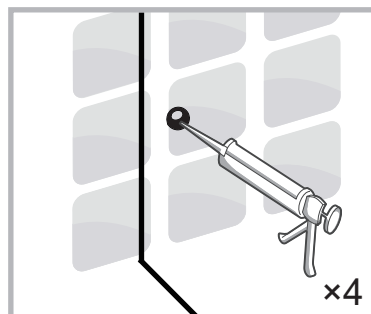

x1

11

x1

Ø 6mm

A	Yttermål ferdig montert		Yttermål veggprofil	
	Min	Max	Min	Max
600	565	590	561	586
700	665	690	661	686
800	765	790	761	786
900	865	890	861	886
1000	965	990	961	986

P2 x1

 x4

 x4