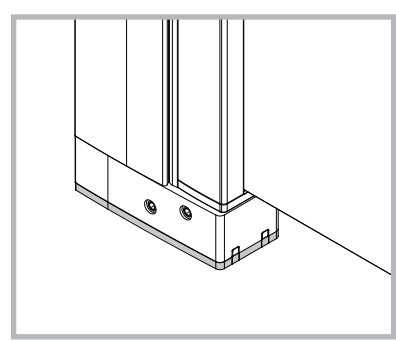

x1

11

x1

Ø 6mm

A	Yttermål ferdig montert		Yttermål veggprofil	
	Min	Max	Min	Max
600	565	590	561	586
700	665	690	661	686
800	765	790	761	786
900	865	890	861	886
1000	965	990	961	986

P2 x1

 x4

 x4