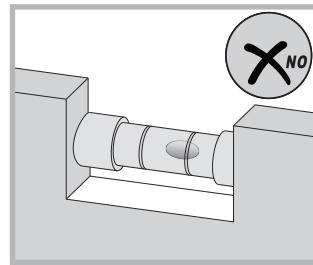

x1

11

x1

Ø 6mm

A	Yttermål ferdig montert		Yttermål veggprofil	
	Min	Max	Min	Max
600	565	590	561	586
700	665	690	661	686
800	765	790	761	786
900	865	890	861	886
1000	965	990	961	986

P2 x1

 x4

 x4