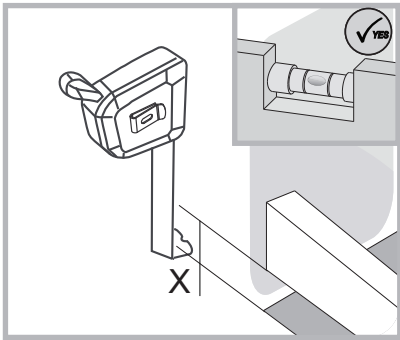

x1

11

x1

Ø 6mm

A	Yttermål ferdig montert		Yttermål veggprofil	
	Min	Max	Min	Max
600	565	590	561	586
700	665	690	661	686
800	765	790	761	786
900	865	890	861	886
1000	965	990	961	986

P2 x1

 x4

 x4