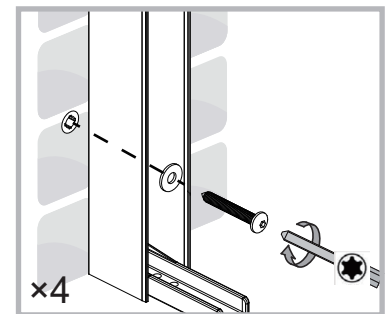

P2 x1

x4

x4

x1

CTN1