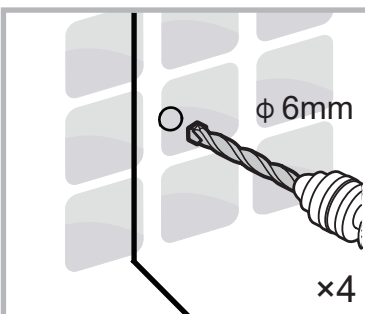

x1

11

x1

Ø 6mm

A	Yttermål ferdig montert		Yttermål veggprofil	
	Min	Max	Min	Max
600	565	590	561	586
700	665	690	661	686
800	765	790	761	786
900	865	890	861	886
1000	965	990	961	986

P2 x1

 x4

 x4