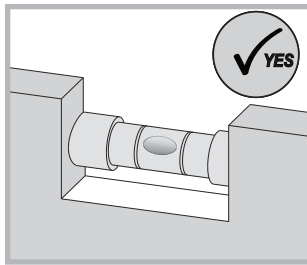

x1

11

x1

Ø 6mm

A	Yttermål ferdig montert		Yttermål veggprofil	
	Min	Max	Min	Max
600	565	590	561	586
700	665	690	661	686
800	765	790	761	786
900	865	890	861	886
1000	965	990	961	986

P2 x1

 x4

 x4