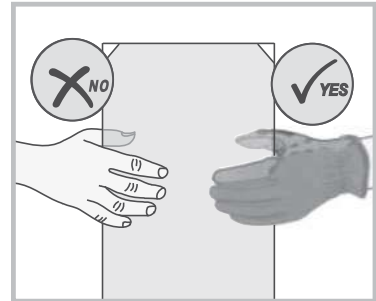

Liam dusjdør skal monteres på ett fast underlag og kan ikke henges på vegg uten understøttet bunn hengsle.