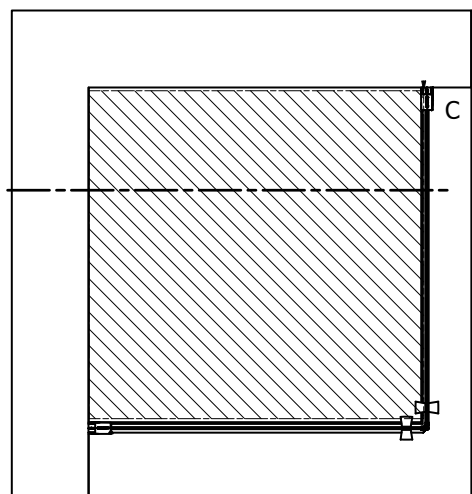

# Installasjon i nedsenket dusjsone

NB: Kontroller mål for dusjsonen før utforming, for å sikre at dusjsonen passer til planlagt løsning. Se tabeller for veiledende mål.

I nedsenket dusjsone

Dekker mål			Original veggprofil		+25mm utfellingsprofil		+50mm utfellingsprofil	
min	max	Dør størrelse	Mål 1		Mål 1		Mål 1	
			Min	Max	Min	Max	Min	Max
585	660	60 cm	585	610	610	635	635	660
685	760	70 cm	685	710	710	735	735	760
785	860	80 cm	785	810	810	835	835	860
885	960	90 cm	885	910	910	935	935	960
985	1060	100 cm	985	1010	1010	1035	1035	1060

Innside av glass jevnt med dusjsone

Dekker mål			Original veggprofil		+25mm utfellingsprofil		+50mm utfellingsprofil	
min	max	Dør størrelse	Mål 1		Mål 1		Mål 1	
			Min	Max	Min	Max	Min	Max
565	640	60 cm	565	590	590	615	615	640
665	740	70 cm	665	690	690	715	715	740
765	840	80 cm	765	790	790	815	815	840
865	940	90 cm	865	890	890	915	915	940
965	1040	100 cm	965	990	990	1015	1015	1040