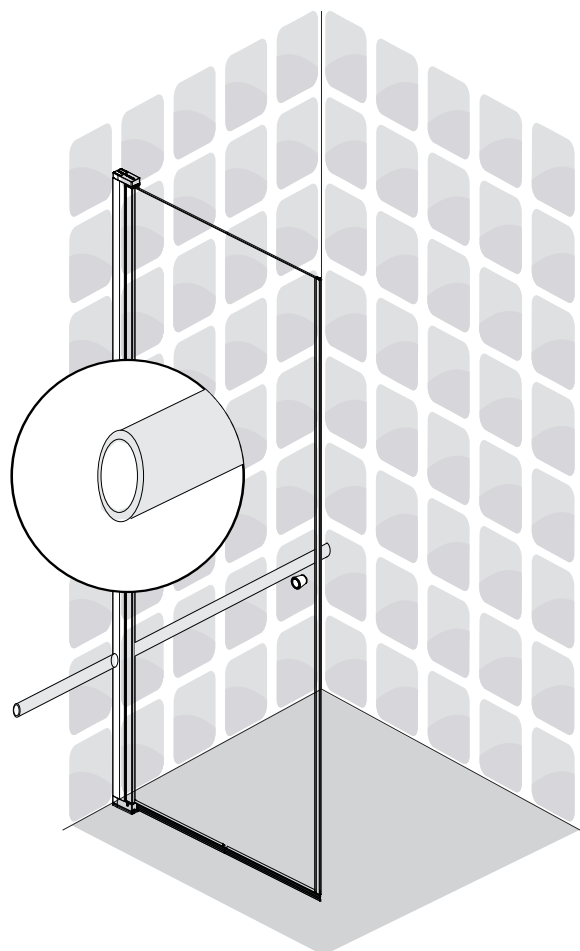

Gjennomføring av utenpåliggende rør