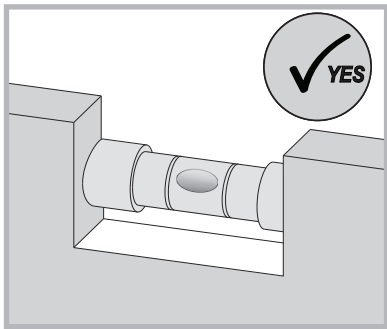

x1

11

x1

Ø 6mm

A	Yttermål ferdig montert		Yttermål veggprofil	
	Min	Max	Min	Max
600	565	590	561	586
700	665	690	661	686
800	765	790	761	786
900	865	890	861	886
1000	965	990	961	986

P2 x1

 x4

 x4