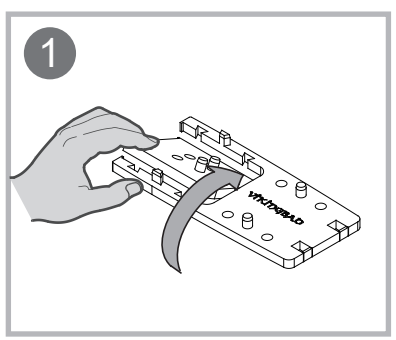

x1

11

x1

Ø 6mm

A	Yttermål ferdig montert		Yttermål veggprofil	
	Min	Max	Min	Max
600	565	590	561	586
700	665	690	661	686
800	765	790	761	786
900	865	890	861	886
1000	965	990	961	986

P2 x1

 x4

 x4