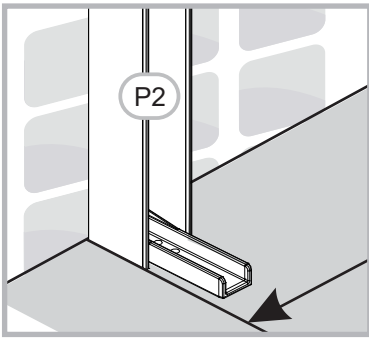

A	Yttermål ferdig montert		Yttermål veggprofil	
	Min	Max	Min	Max
600	565	590	561	586
700	665	690	661	686
800	765	790	761	786
900	865	890	861	886
1000	965	990	961	986