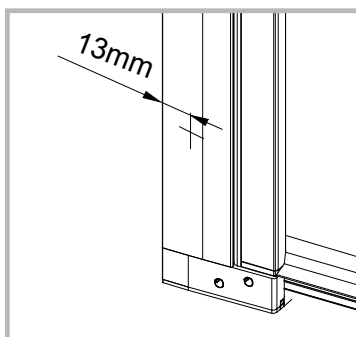

## Seksjon B : Nisje med pvc pakning

**VIKINGBAD**  
Versjon 1.3.2021

A	Min	Max
600	569	594
700	669	694
800	769	794
900	869	894
1000	969	994

Liam dusjdør skal monteres på ett fast underlag og kan ikke henges på vegg uten understøttet bunn hengsle.

# Installasjon i nedsenket dusjsone

NB: Kontroller mål for dusjsonen før utforming, for å sikre at dusjsonen passer til planlagt løsning. Se tabeller for veiledende mål.

I nedsenket dusjsone

Dekker mål			Original veggprofil		+25mm utfellingsprofil		+50mm utfellingsprofil	
min	max	Dør størrelse	Mål 1		Mål 1		Mål 1	
			Min	Max	Min	Max	Min	Max
585	660	60 cm	585	610	610	635	635	660
685	760	70 cm	685	710	710	735	735	760
785	860	80 cm	785	810	810	835	835	860
885	960	90 cm	885	910	910	935	935	960
985	1060	100 cm	985	1010	1010	1035	1035	1060

Innside av glass jevnt med dusjsone

Dekker mål			Original veggprofil		+25mm utfellingsprofil		+50mm utfellingsprofil	
min	max	Dør størrelse	Mål 1		Mål 1		Mål 1	
			Min	Max	Min	Max	Min	Max
565	640	60 cm	565	590	590	615	615	640
665	740	70 cm	665	690	690	715	715	740
765	840	80 cm	765	790	790	815	815	840
865	940	90 cm	865	890	890	915	915	940
965	1040	100 cm	965	990	990	1015	1015	1040

Utsiden av dusjsone

Dekker mål			Original veggprofil		+25mm utfellingsprofil		+50mm utfellingsprofil	
min	max	Dør størrelse	Mål 1		Mål 1		Mål 1	
			Min	Max	Min	Max	Min	Max
545	620	60 cm	545	570	570	595	595	620
645	720	70 cm	645	670	670	695	695	720
745	820	80 cm	745	770	770	795	795	820
845	920	90 cm	845	870	870	895	895	920
945	1020	100 cm	945	970	970	995	995	1020