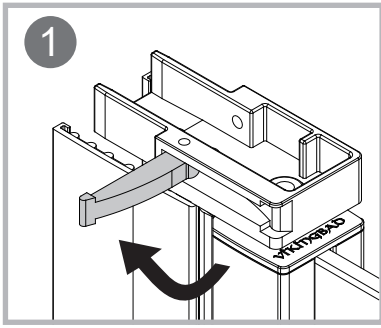

P1

x1

x1

CTN1