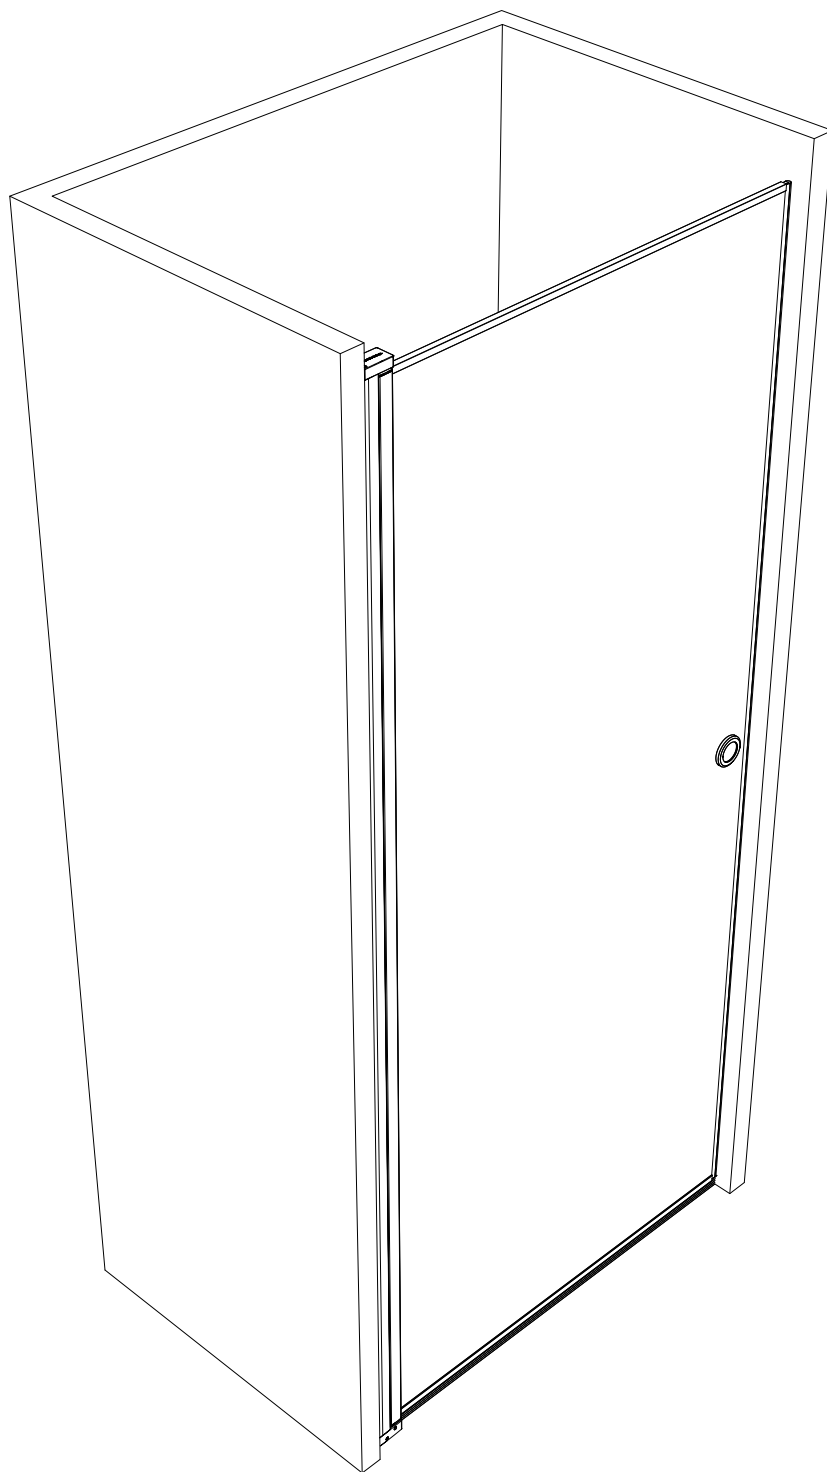

# VikingBad Liam Laminert Dusjdør

## Seksjon B : Nisje med pvc pakning

**VIKINGBAD**  
Versjon 1.3.2021

A	Min	Max
600	569	594
700	669	694
800	769	794
900	869	894
1000	969	994

Liam dusjdør skal monteres på ett fast underlag og kan ikke henges på vegg uten understøttet bunn hengsle.