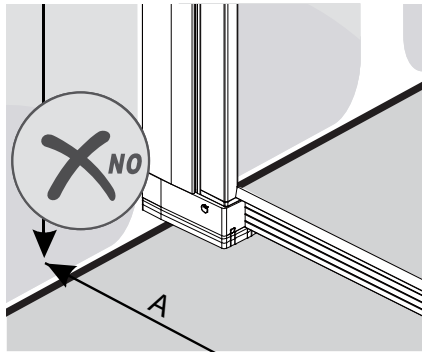

## Seksjon B : Nisje med pvc pakning

**VIKINGBAD**  
Versjon 1.3.2021

A	Min	Max
600	569	594
700	669	694
800	769	794
900	869	894
1000	969	994

Liam dusjdør skal monteres på ett fast underlag og kan ikke henges på vegg uten understøttet bunn hengsle.