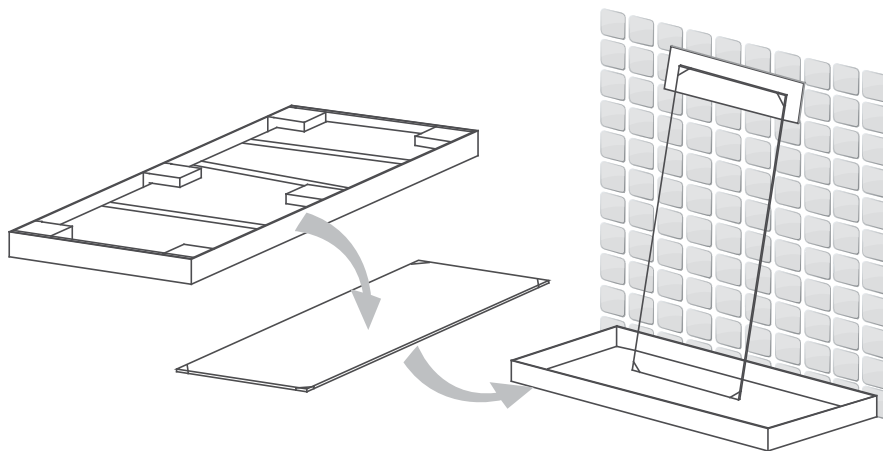

## Seksjon B : Nisje med pvc pakning

**VIKINGBAD**  
Versjon 1.3.2021

A	Min	Max
600	569	594
700	669	694
800	769	794
900	869	894
1000	969	994

Liam dusjdør skal monteres på ett fast underlag og kan ikke henges på vegg uten understøttet bunn hengsle.