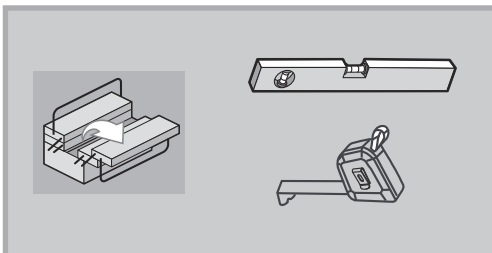

x1

11

x1

Ø 6mm

A	Yttermål ferdig montert		Yttermål veggprofil	
	Min	Max	Min	Max
600	565	590	561	586
700	665	690	661	686
800	765	790	761	786
900	865	890	861	886
1000	965	990	961	986

P2 x1

 x4

 x4